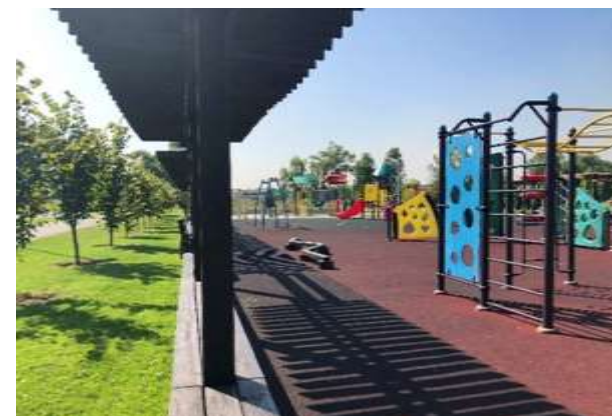

## Активный отдых и развлечения

Наименование услуги	Описание	Стоимость
Посещение Аквакомплекса «Hillpark Aqua»	Плавательный бассейн 25x16м и надувной бассейн с горками, все бассейны с подогревом воды +27-28С. В стоимость посещения также входят джакузи, сауна, хаммам. На территории работает кафе.	Согласно действующему на дату посещения прейскуранту <a href="https://aqua.hillparktut.ru/">https://aqua.hillparktut.ru/</a>
Аренда спортивных площадок	-мини-футбольная с искусственной травой -универсальная – для игр в баскетбол и мини-футбол -с песочным покрытием - для пляжного волейбола	Согласно действующим на дату посещения прейскурантам <a href="https://aktiv.hillparktut.ru/">https://aktiv.hillparktut.ru/</a>
Прокат спортивного инвентаря	Веломобили, велосипеды, самокаты, эл. самокаты, ролики, мячи...	